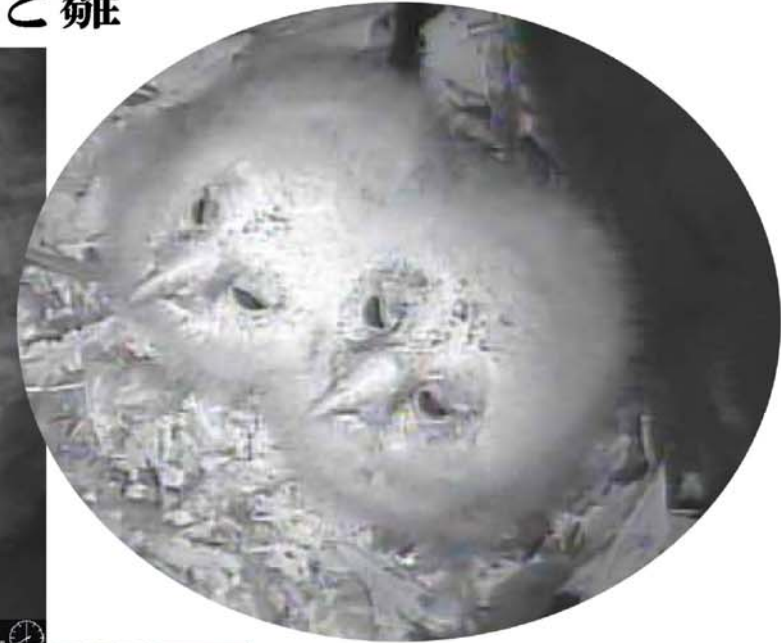

北軽井沢 栗平の森のフクロウ 母ちゃんフクロウと雛 (その3)

北軽井沢ネットワーク(<http://www.kitakaruzawa.net/>)
技術提供:まえちゃんねっと(<http://maechan.net/>)

獲物を狙うメス

はばたく練習中

仲良くお留守番

ずいぶんフクロウらしいお顔に

夜間の巣箱口に
タコ坊主出現!

→→