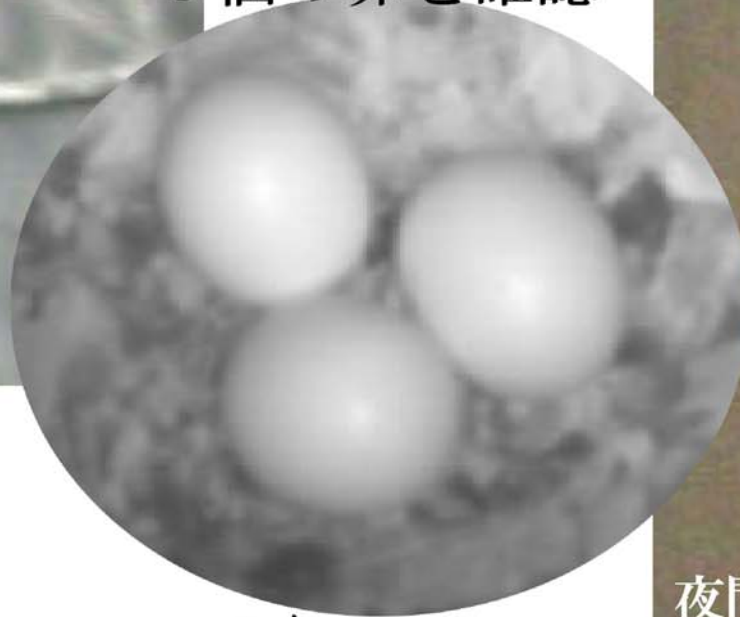

# 北軽井沢 栗平の森のフクロウ (その1)

北軽井沢ネットワーク(<http://www.kitakaruiizawa.net/>)

巣箱の中で  
抱卵中のメス

珍しく昼に  
巣箱を出たフクロウ

3個の卵を確認

夜間、オスに呼ばれて餌を  
もらい、巣箱にもどったメス

フクロウ巣箱生中継  
<http://www.kitakaruiizawa.net/>