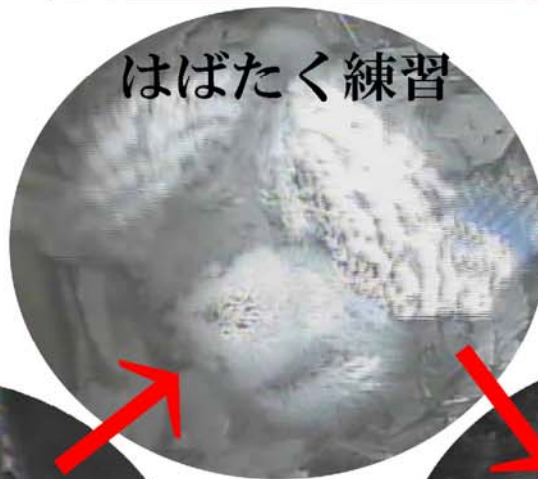

北軽井沢栗平の森のフクロウ 営巣記録 (2009,3~5)

ネズミを丸飲みするヒナ

子育て中の母フクロウ

巣箱から出かけるメス

ペリット；未消化の骨や毛皮をかためてはきだしたもの

2羽が孵化 (4/15)

はばたく練習

給餌後、巣箱近くの枝で雛を見守る母フクロウ

3個の卵 (3/22)

仲良く留守番 (4/30)

大きくなった! (5/8)

フクロウ巣箱生中継

<http://www.kitakaruiizawa.net/>