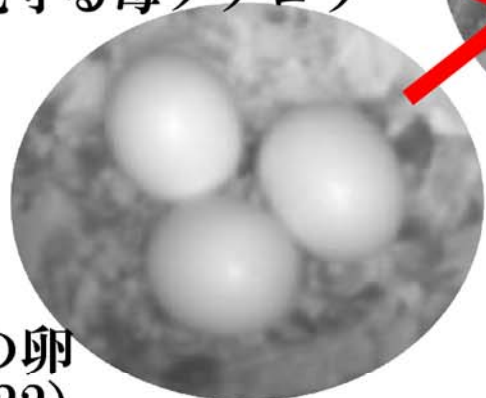

北軽井沢栗平の森のフクロウ 営巣記録 (2009,3~5)

ネズミを丸飲みするヒナ

子育て中の母フクロウ

巣箱から出かけるメス

ペリット；未消化の骨や毛皮をかためてはきだしたもの

2羽が孵化 (4/15)

はばたく練習

給餌後、巣箱近くの枝で雛を見守る母フクロウ

3個の卵 (3/22)

仲良く留守番 (4/30)

大きくなった! (5/8)

フクロウ巣箱生中継

<http://www.kitakaruiizawa.net/>